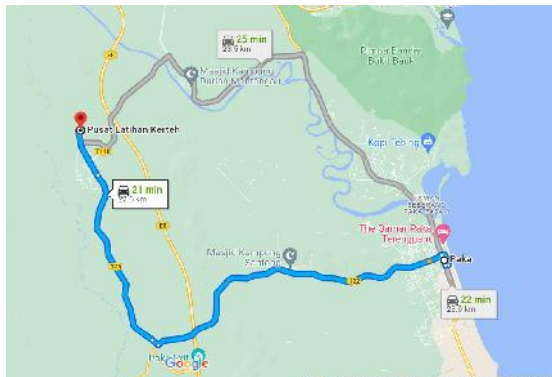

Tentang Kami

Pusat Latihan Kerteh (PLK) berkeluasan 6 hektar terletak dalam di Paka, Dungun, Terengganu Darul Naim.

Lokasi PLC terletak 23 km daripada Bandar Paka. Pada asalnya bangunan ini dibina untuk tujuan operasi Yayasan FELDA dan kemudiannya diambil alih oleh FELDA pada 2008.