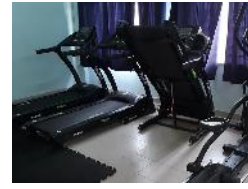

Gymnasium
(10 pax)